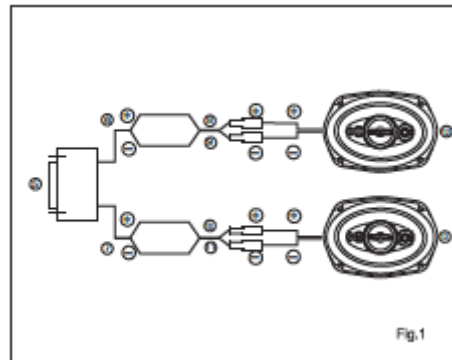

■ SCHÉMA PRIPOJENIA