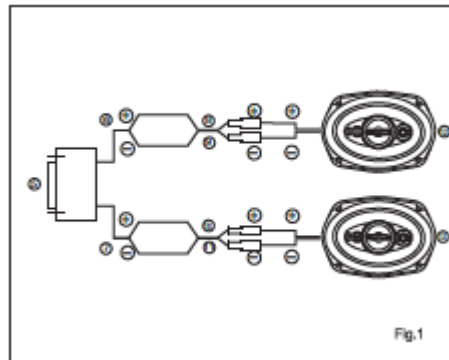

■ CSATLAKOZÁSI DIAGRAM