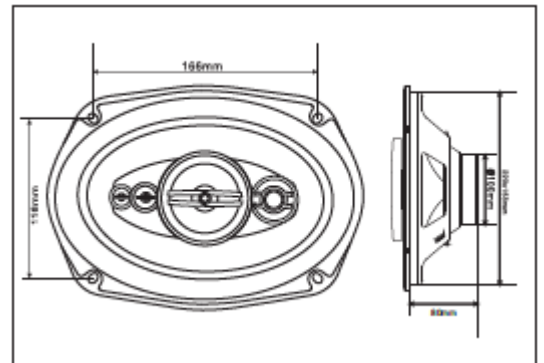

■ SCHÉMA PŘIPOJENÍ