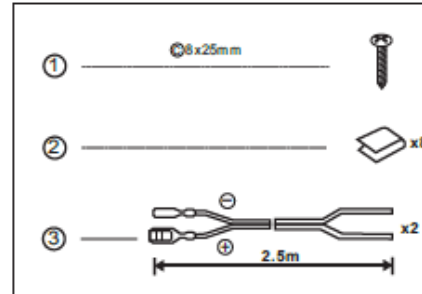

- ΣΥΧΝΟΤΗΤΑ: 70-22KHZ
- ΕΥΑΙΣΘΗΣΙΑ: 89dB/W/M
- MAX ΙΣΧΥΣ: 250W
- ΜΑΓΝΗΤΗΣ: 434.5 GRAMS
- VOICE COIL: 25MM
- MIDRANGE ΚΑΙ TWEETER: 66MM MID RANGE
20MM PIEZO TWEETER ΚΑΙ 2x15 MM PIEZO TWEETER

■ ΠΕΡΙΧΟΜΕΝΑ