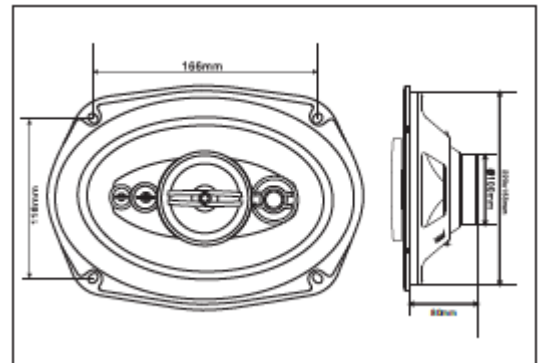

■ ДИАГРАМА СВЪРЗВАНЕ