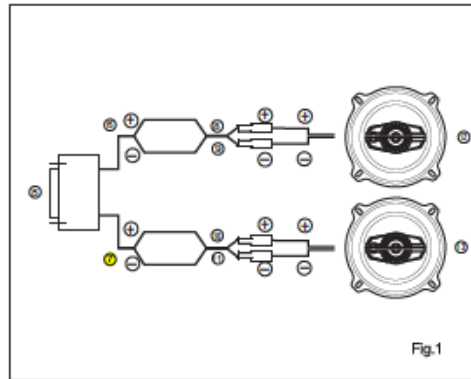

ΔΙΑΓΡΑΜΜΑ ΣΥΝΔΕΣΗΣ