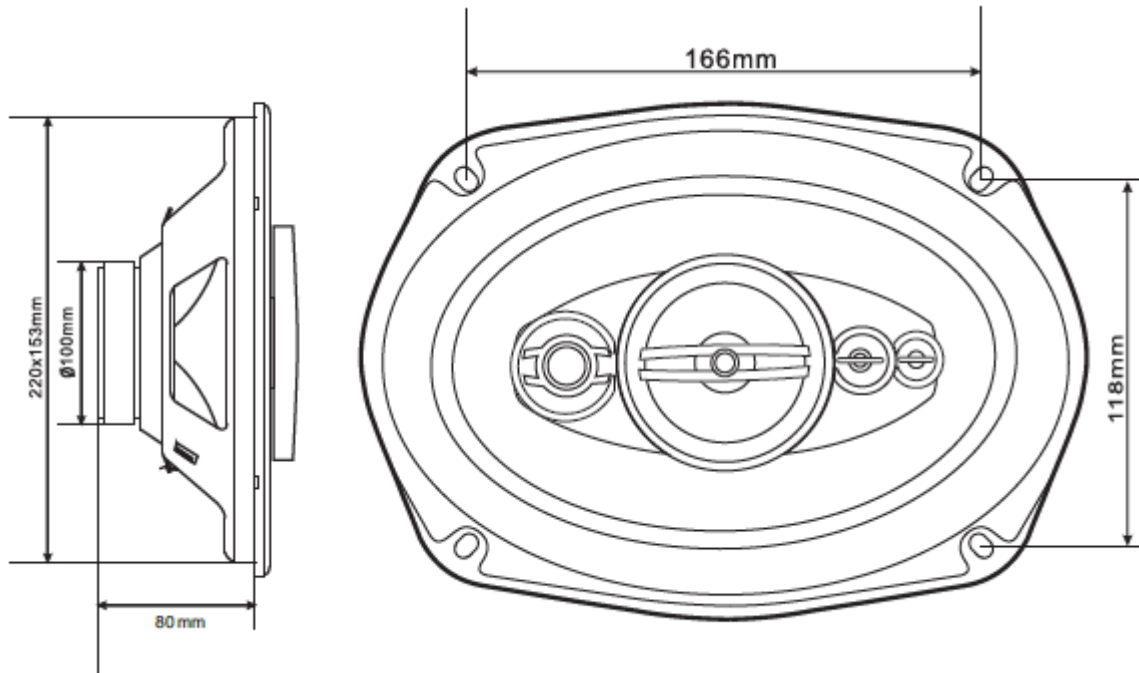

■ ДИАГРАМА СВЪРЗВАНЕ