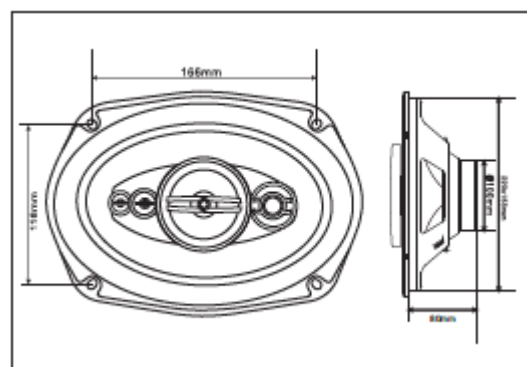

■ SCHEMAT PODŁĄCZENIA