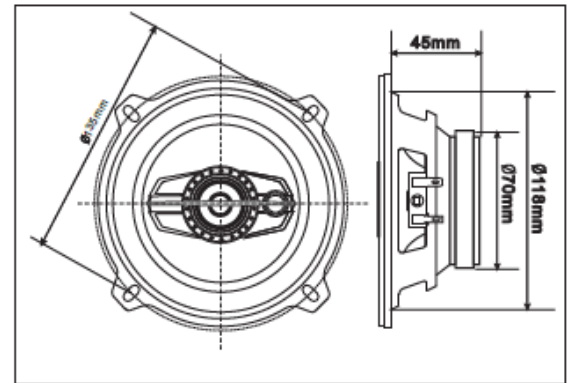

ΔΙΑΓΡΑΜΜΑ ΣΥΝΔΕΣΗΣ