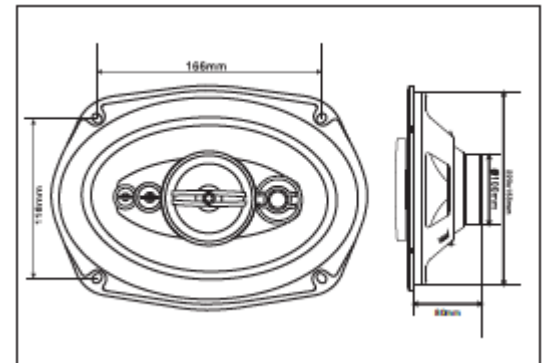

■ CSATLAKOZÁSI DIAGRAM