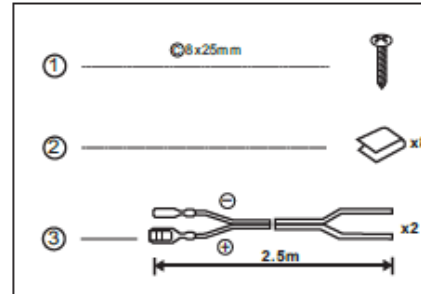

AKAI

ACS-696 NÁVOD NA POUŽITIE

REPRODUKTORY 6x9" - 5 SPÔSOBY

- FREKVENCIA: 70-22KHZ
- CITLIVOSŤ: 89dB/W/M
- MAXIMÁLNY VÝKON: 250W
- MAGNET: 434.5 GRAMOV
- HLASOVÁ CIEVKA: 25MM
- MIDRANGE A TWEETER: 66MM MID RANGE
  20MM PIEZO TWEETER A 2x15MM PIEZO
  TWEETER

■ OBSAH