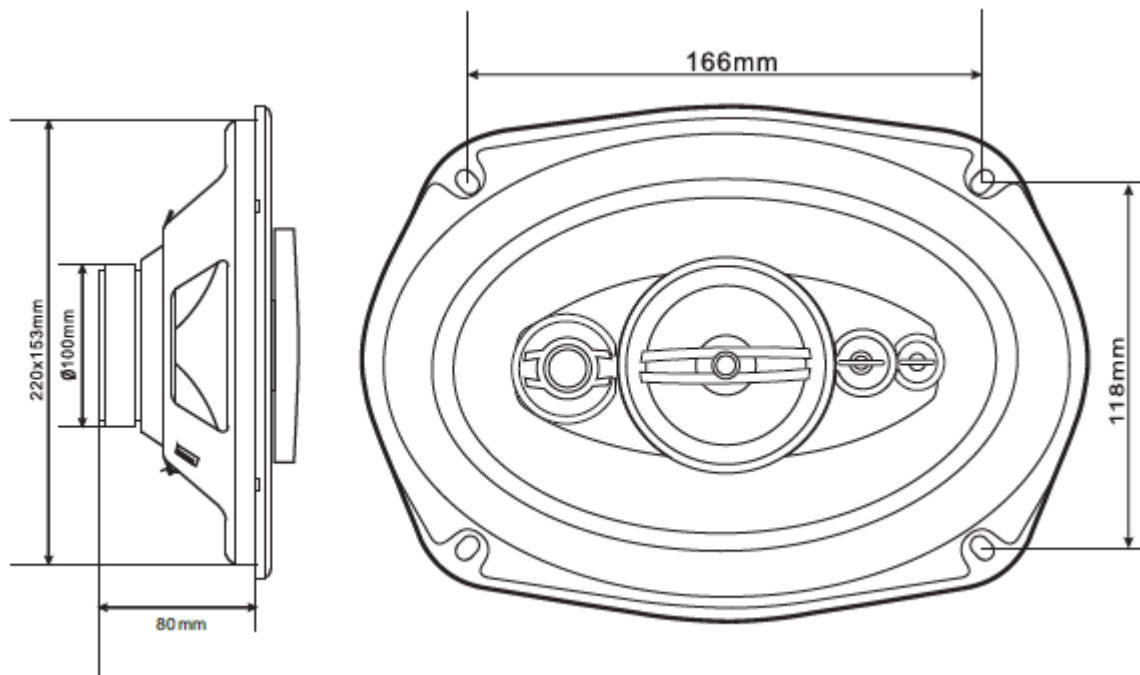

■ CSATLAKOZÁSI DIAGRAM