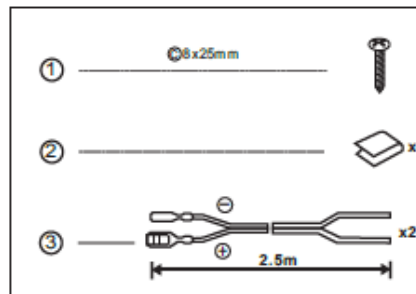

AKAI

ACS-696 INSTRUKCJA OBSŁUGI

GŁOŚNIKI 6x9" - 5 CELOWE

- CZĘSTOTLIWOŚĆ: 70-22KHZ
- CZUŁOŚĆ: 89dB/W/M
- MAKSYMALNA MOC: 250W
- MAGNES: 434.5 GRAMY
- CEWKA GŁOSOWA: 25MM
- MIDRANGE I GŁOŚNIK WYSOKOTONOWY:
  66MM MID RANGE 20MM PIEZO TWEETER I
  2x15MM PIEZO TWEETER

■ ZAWARTOŚĆ