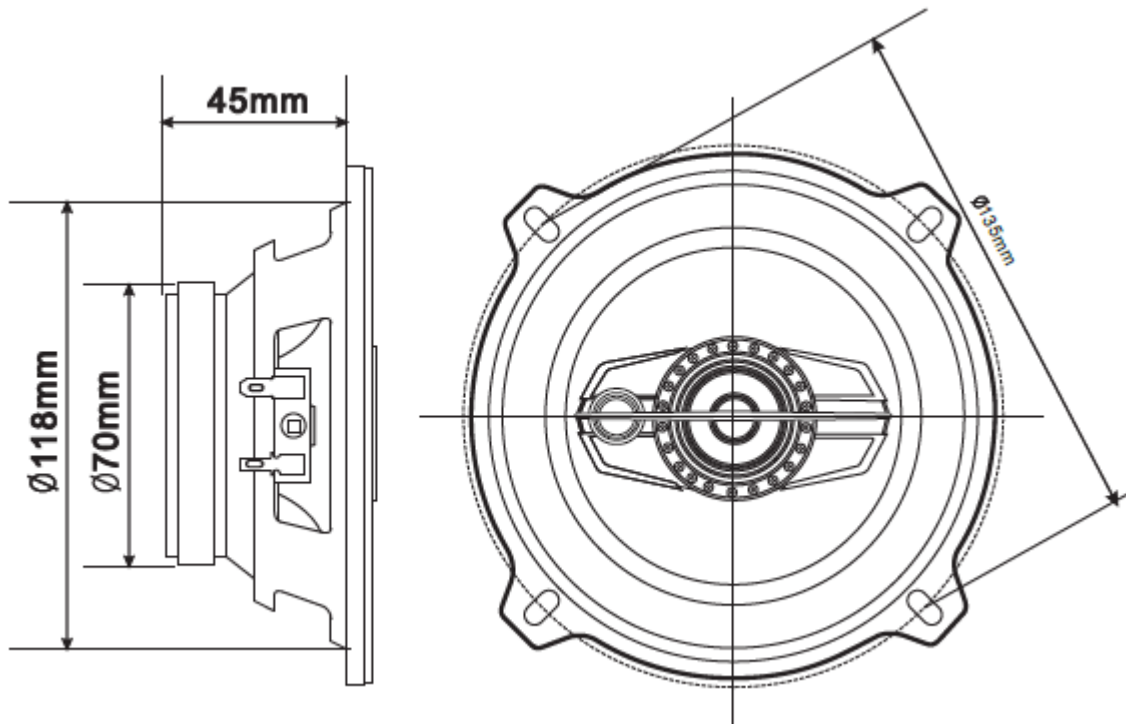

ΔΙΑΓΡΑΜΜΑ ΣΥΝΔΕΣΗΣ