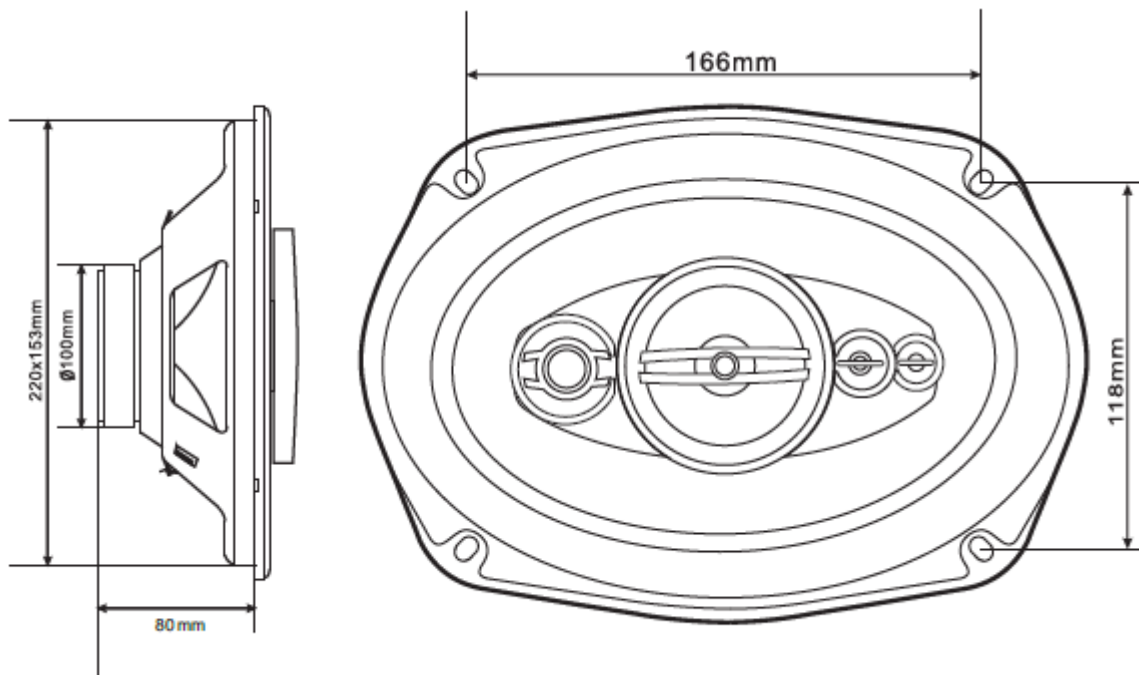

■ SCHÉMA PŘIPOJENÍ