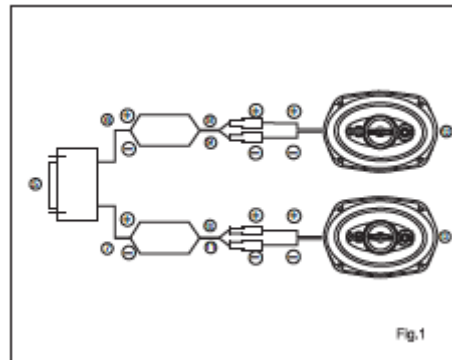

■ SCHÉMA PŘIPOJENÍ