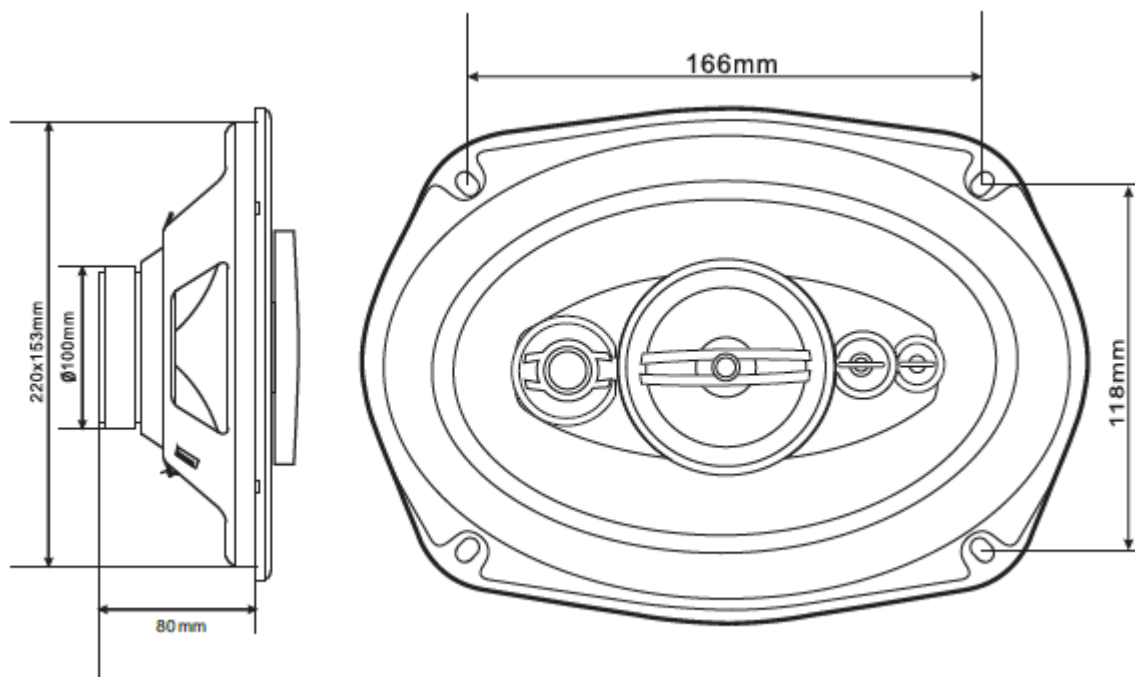

■ SCHEMAT PODŁĄCZENIA