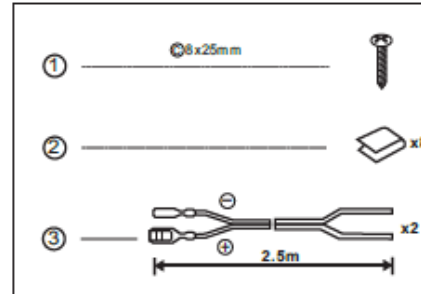

AKAI

ACS-696 UŽIVATELSKÁ PŘÍRUČKA

REPRODUKTORY 6x9" - 5 ZPŮSOBY

- FREKVENCE: 70-22KHZ
- CITLIVOST: 89dB/W/M
- MAXIMÁLNÍ VÝKON: 250W
- MAGNET: 434.5 GRAMŮ
- HLASOVÁ CÍVKA: 25MM
- MIDRANGE A TWEETER: 66MM MID RANGE
  20MM PIEZO TWEETER A 2x15MM PIEZO
  TWEETER

■ OBSAH