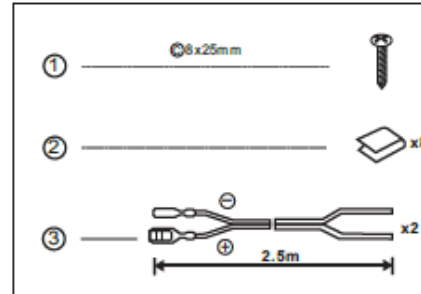

AKAI

ACS-696 HASZNÁLÓI ÚTMUTATÓ

6x9", 5 IRÁNYÚ HANGSZÓRÓK

- FREKVENCIA: 70-22KHZ
- FOGÉKONYSÁG: 89dB/W/M
- MAXIMÁLIS TELJESÍTMÉNY: 250W
- MÁGNES: 434.5 GRAMM
- VOKÁLTEKERCS: 25MM
- MIDRANGE ÉS TWEETER: 66MM MID RANGE
  20MM PIEZO TWEETER ÉS 2x15MM PIEZO
  TWEETER

■ TARTALOM