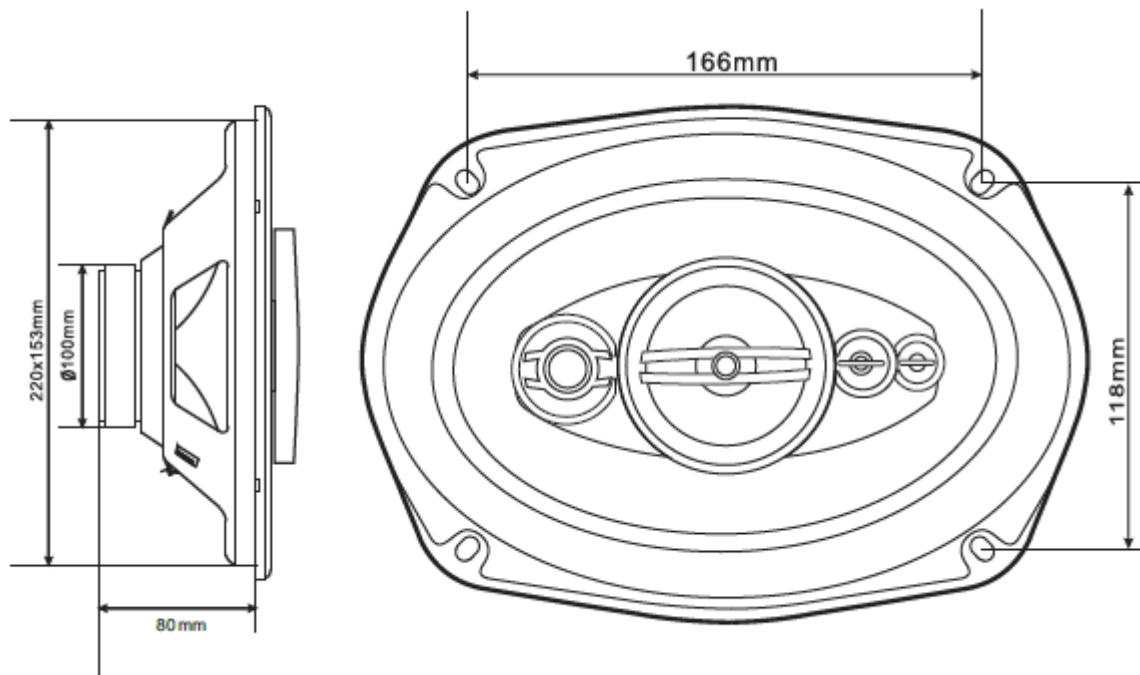

■ SCHÉMA PRIPOJENIA