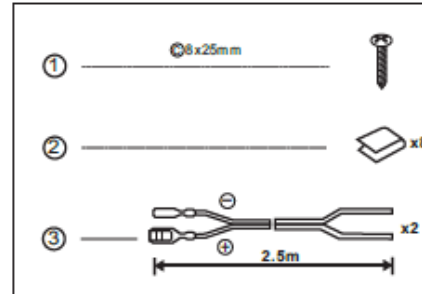

AKAI

ACS-696 GHID DE UTILIZARE

DIFUZOARE DE 6x9" - 5 CĂI

- FRECVENȚĂ: 70-22KHZ
- SENSIBILITATE: 89dB/W/M
- PUTERE MAXIMĂ: 250W
- MAGNET: 434.5 GRAME
- BOBINĂ VOCALĂ: 25MM
- MIDRANGE ȘI TWEETER: 66MM MID RANGE
  20MM PIEZO TWEETER ȘI 2x15MM PIEZO
  TWEETER

■ CONȚINUT