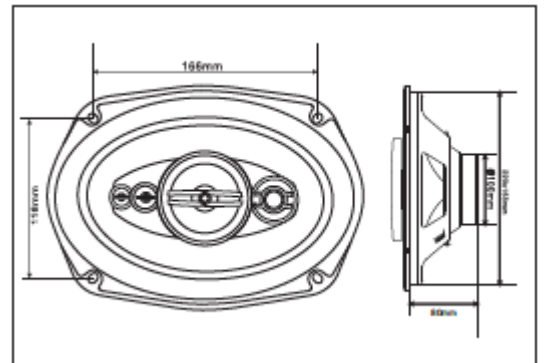

■ SCHÉMA PRIPOJENIA